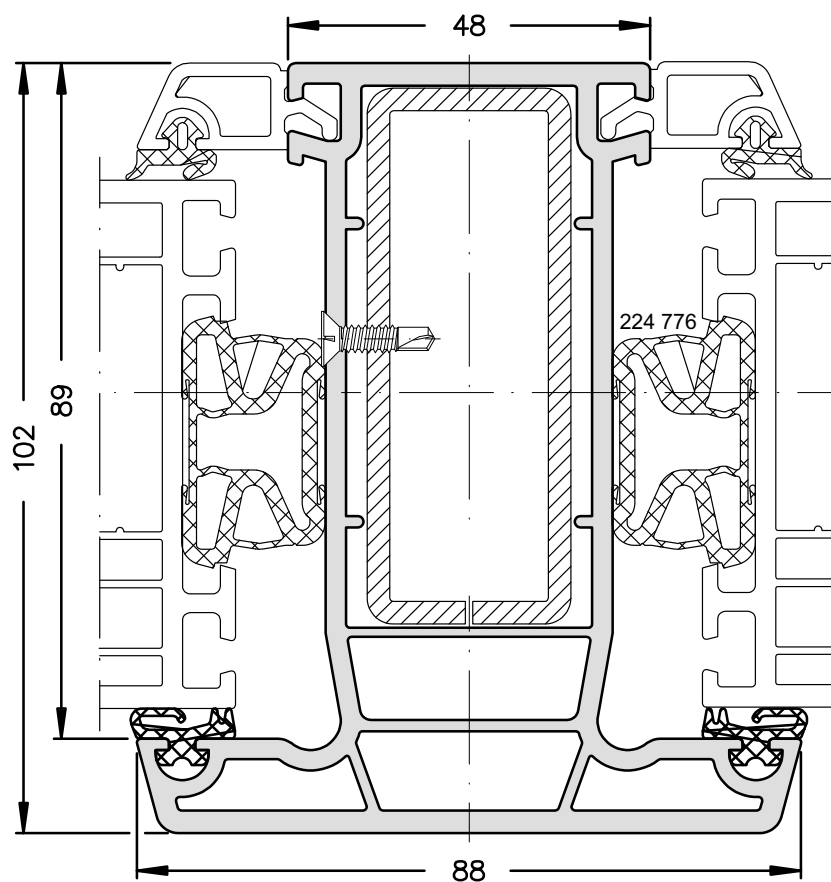

SCHÜCO CLASSIC

SCHÜCO

CAVA

SCHÜCO

ŁĄCZNIK BALKONOWY

SCHÜCO

POSZERZENIE 25mm

SCHÜCO

POSZERZENIE 50mm

SCHÜCO

ŁĄCZNIK STATYCZNY

SCHÜCO

ŁĄCZNIK STATYCZNY-ZASADA POŁĄCZEŃ

SCHÜCO

ŁĄCZNIK 90°

SCHÜCO

ŁĄCZNIK 135°

ŁĄCZNIK 135° - ZASADA POŁĄCZEŃ

SCHÜCO

ŁĄCZNIK RUROWY

ŁĄCZNIK RUROWY - ZASADA POŁĄCZEŃ