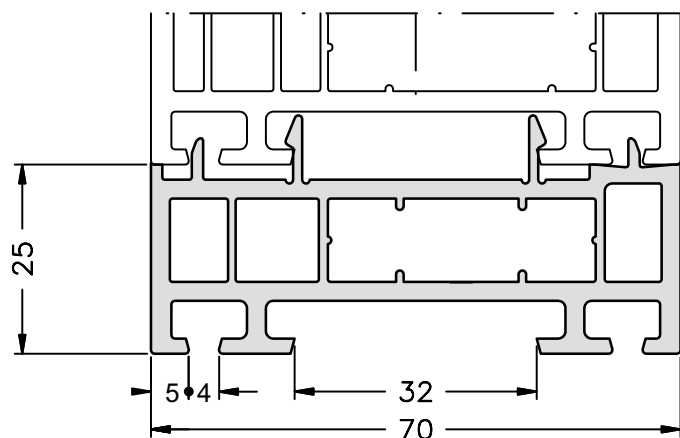

SCHÜCO CLASSIC

SCHÜCO

CAVA

SCHÜCO

ŁĄCZNIK BALKONOWY

SCHÜCO

POSZERZENIE 25mm

SCHÜCO

POSZERZENIE 50mm

SCHÜCO

ŁĄCZNIK STATYCZNY

SCHÜCO

ŁĄCZNIK STATYCZNY-ZASADA POŁĄCZEŃ

SCHÜCO

ŁĄCZNIK 90°

SCHÜCO

ŁĄCZNIK 135°

ŁĄCZNIK 135° - ZASADA POŁĄCZEŃ

SCHÜCO

ŁĄCZNIK RUROWY

ŁĄCZNIK RUROWY - ZASADA POŁĄCZEŃ