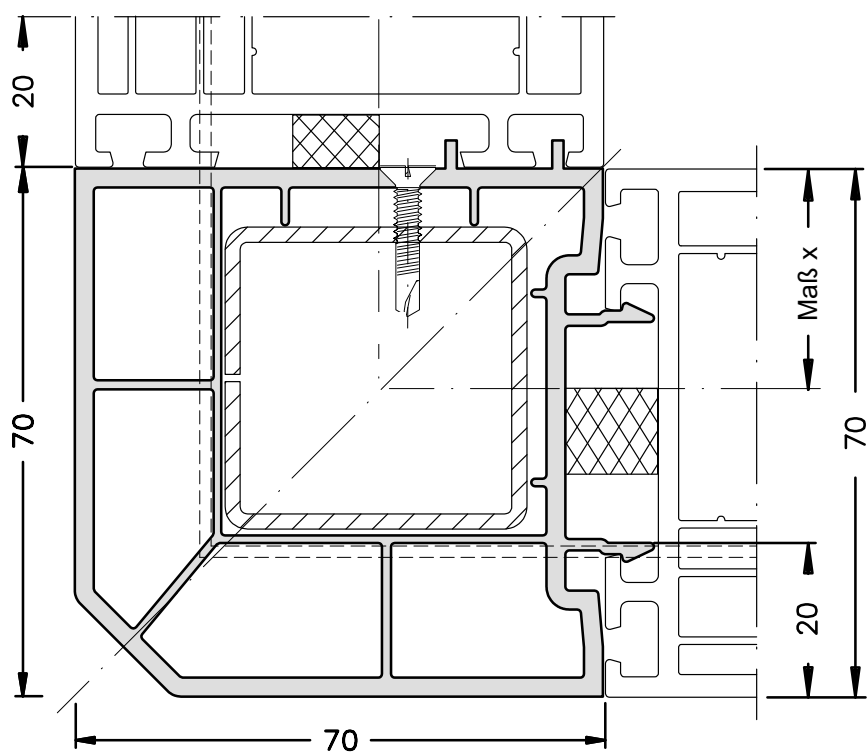

POSZERZENIE 50mm

SCHÜCO

ŁĄCZNIK STATYCZNY

SCHÜCO

ŁĄCZNIK STATYCZNY-ZASADA POŁĄCZEŃ

SCHÜCO

ŁĄCZNIK 90°

SCHÜCO

ŁĄCZNIK 135°

ŁĄCZNIK 135° - ZASADA POŁĄCZEŃ

SCHÜCO

ŁĄCZNIK RUROWY

ŁĄCZNIK RUROWY - ZASADA POŁĄCZEŃ