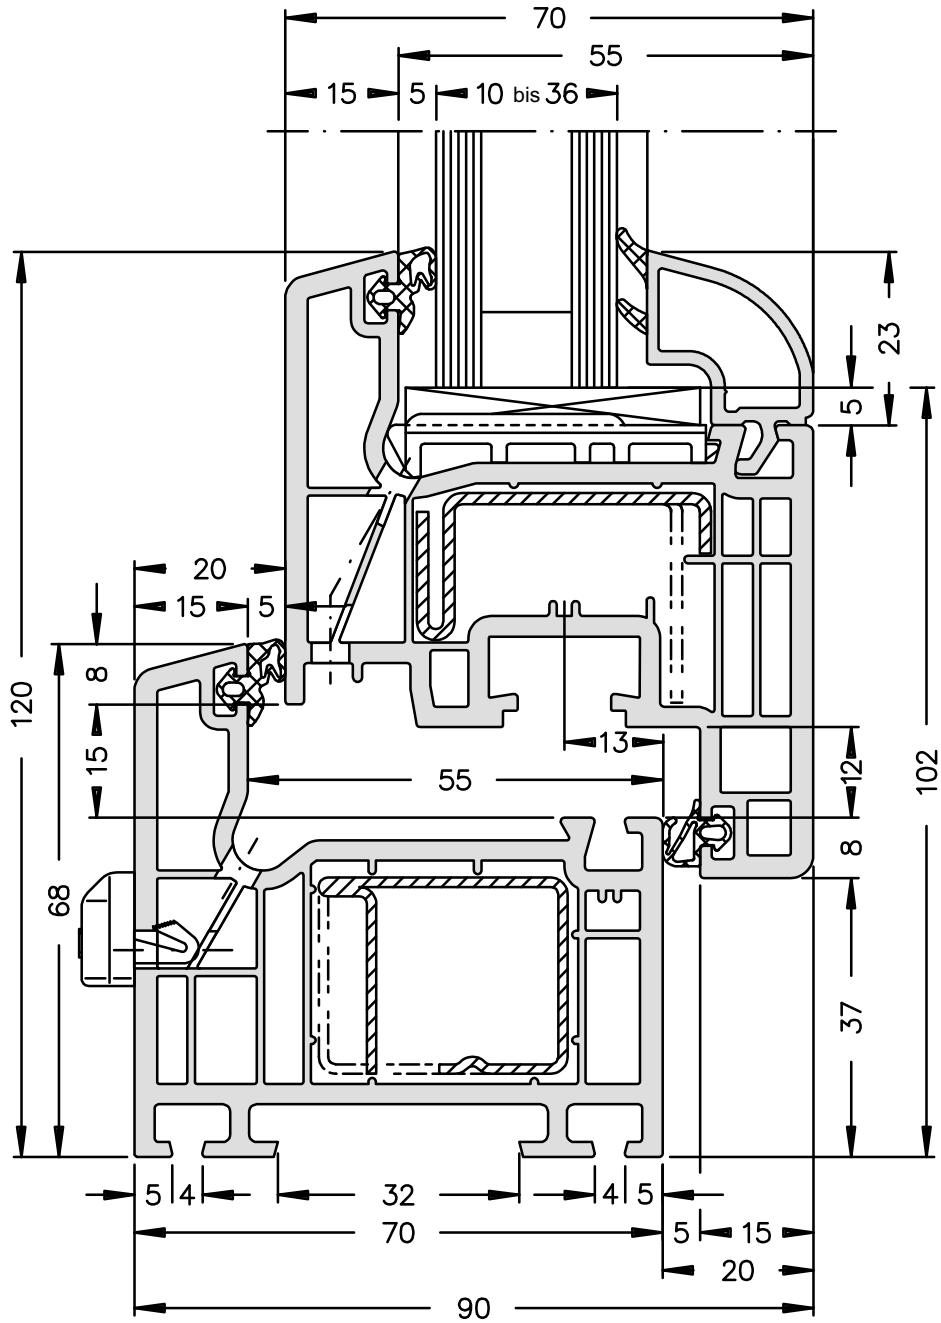

SCHÜCO CLASSIC

SCHÜCO

CAVA

SCHÜCO

ŁĄCZNIK BALKONOWY

SCHÜCO

POSZERZENIE 25mm

SCHÜCO

POSZERZENIE 50mm

SCHÜCO

ŁĄCZNIK STATYCZNY

SCHÜCO

ŁĄCZNIK STATYCZNY-ZASADA POŁĄCZEŃ

SCHÜCO

ŁĄCZNIK 90°

SCHÜCO

ŁĄCZNIK 135°

ŁĄCZNIK 135° - ZASADA POŁĄCZEŃ

SCHÜCO

ŁĄCZNIK RUROWY

ŁĄCZNIK RUROWY - ZASADA POŁĄCZEŃ