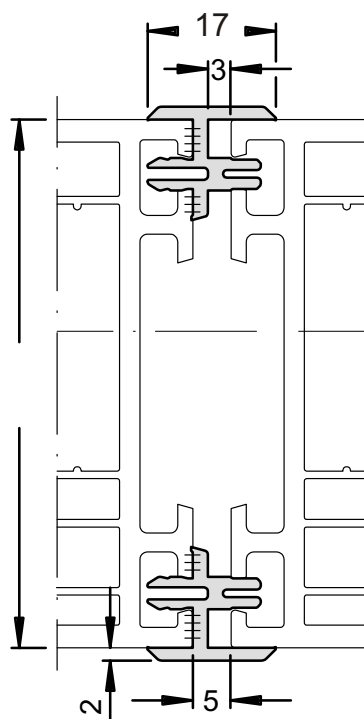

SCHÜCO CLASSIC

SCHÜCO

CAVA

SCHÜCO

ŁĄCZNIK BALKONOWY

SCHÜCO

POSZERZENIE 25mm

SCHÜCO

POSZERZENIE 50mm

SCHÜCO

ŁĄCZNIK STATYCZNY

SCHÜCO

ŁĄCZNIK STATYCZNY-ZASADA POŁĄCZEŃ

SCHÜCO

ŁĄCZNIK 90°

SCHÜCO

ŁĄCZNIK 135°

ŁĄCZNIK 135° - ZASADA POŁĄCZEŃ

SCHÜCO

ŁĄCZNIK RUROWY

ŁĄCZNIK RUROWY - ZASADA POŁĄCZEŃ