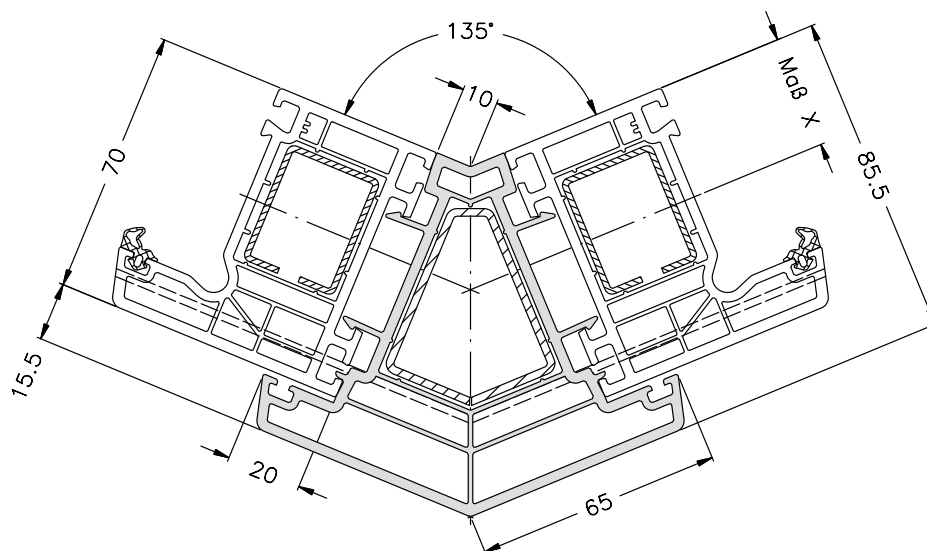

POSZERZENIE 50mm

SCHÜCO

ŁĄCZNIK STATYCZNY

SCHÜCO

ŁĄCZNIK STATYCZNY-ZASADA POŁĄCZEŃ

SCHÜCO

ŁĄCZNIK 90°

SCHÜCO

ŁĄCZNIK 135°

ŁĄCZNIK 135° - ZASADA POŁĄCZEŃ

SCHÜCO

ŁĄCZNIK RUROWY

ŁĄCZNIK RUROWY - ZASADA POŁĄCZEŃ