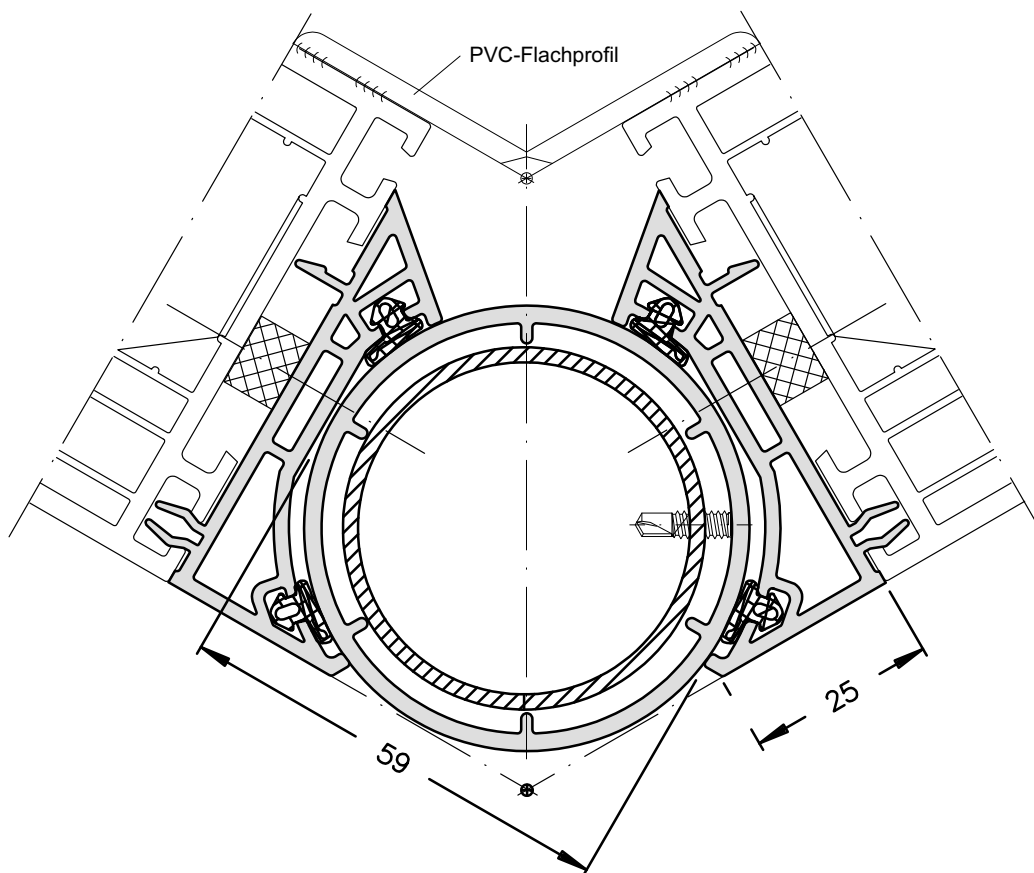

SCHÜCO CLASSIC

SCHÜCO

CAVA

SCHÜCO

ŁĄCZNIK BALKONOWY

SCHÜCO

POSZERZENIE 25mm

SCHÜCO

POSZERZENIE 50mm

SCHÜCO

ŁĄCZNIK STATYCZNY

SCHÜCO

ŁĄCZNIK STATYCZNY-ZASADA POŁĄCZEŃ

SCHÜCO

ŁĄCZNIK 90°

SCHÜCO

ŁĄCZNIK 135°

ŁĄCZNIK 135° - ZASADA POŁĄCZEŃ

SCHÜCO

ŁĄCZNIK RUROWY

ŁĄCZNIK RUROWY - ZASADA POŁĄCZEŃ