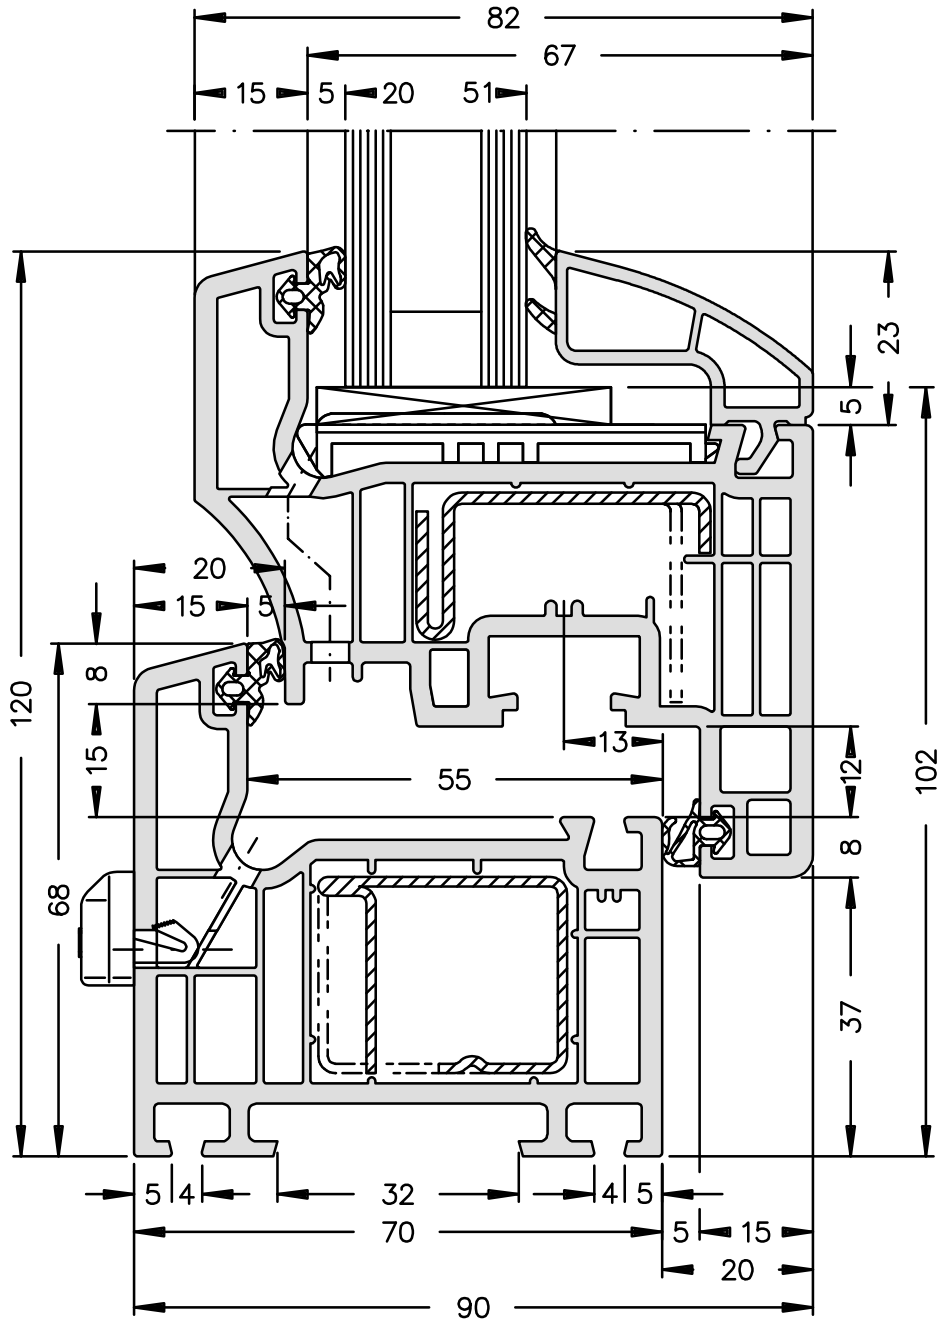

SCHÜCO CLASSIC

SCHÜCO

CAVA

SCHÜCO

ŁĄCZNIK BALKONOWY

SCHÜCO

POSZERZENIE 25mm

SCHÜCO

POSZERZENIE 50mm

SCHÜCO

ŁĄCZNIK STATYCZNY

SCHÜCO

ŁĄCZNIK STATYCZNY-ZASADA POŁĄCZEŃ

SCHÜCO

ŁĄCZNIK 90°

SCHÜCO

ŁĄCZNIK 135°

ŁĄCZNIK 135° - ZASADA POŁĄCZEŃ

SCHÜCO

ŁĄCZNIK RUROWY

ŁĄCZNIK RUROWY - ZASADA POŁĄCZEŃ