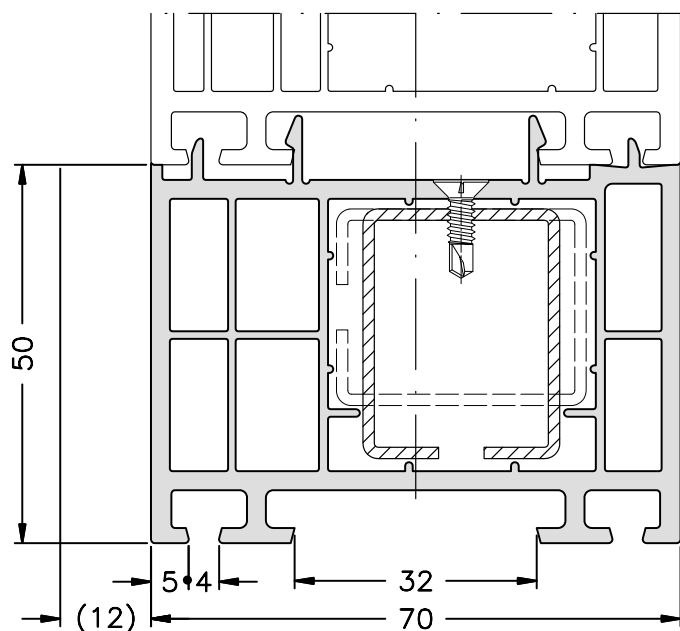

SCHÜCO CLASSIC

SCHÜCO

CAVA

SCHÜCO

ŁĄCZNIK BALKONOWY

SCHÜCO

POSZERZENIE 25mm

SCHÜCO

POSZERZENIE 50mm

SCHÜCO

ŁĄCZNIK STATYCZNY

SCHÜCO

ŁĄCZNIK STATYCZNY-ZASADA POŁĄCZEŃ

SCHÜCO

ŁĄCZNIK 90°

SCHÜCO

ŁĄCZNIK 135°

ŁĄCZNIK 135° - ZASADA POŁĄCZEŃ

SCHÜCO

ŁĄCZNIK RUROWY

ŁĄCZNIK RUROWY - ZASADA POŁĄCZEŃ