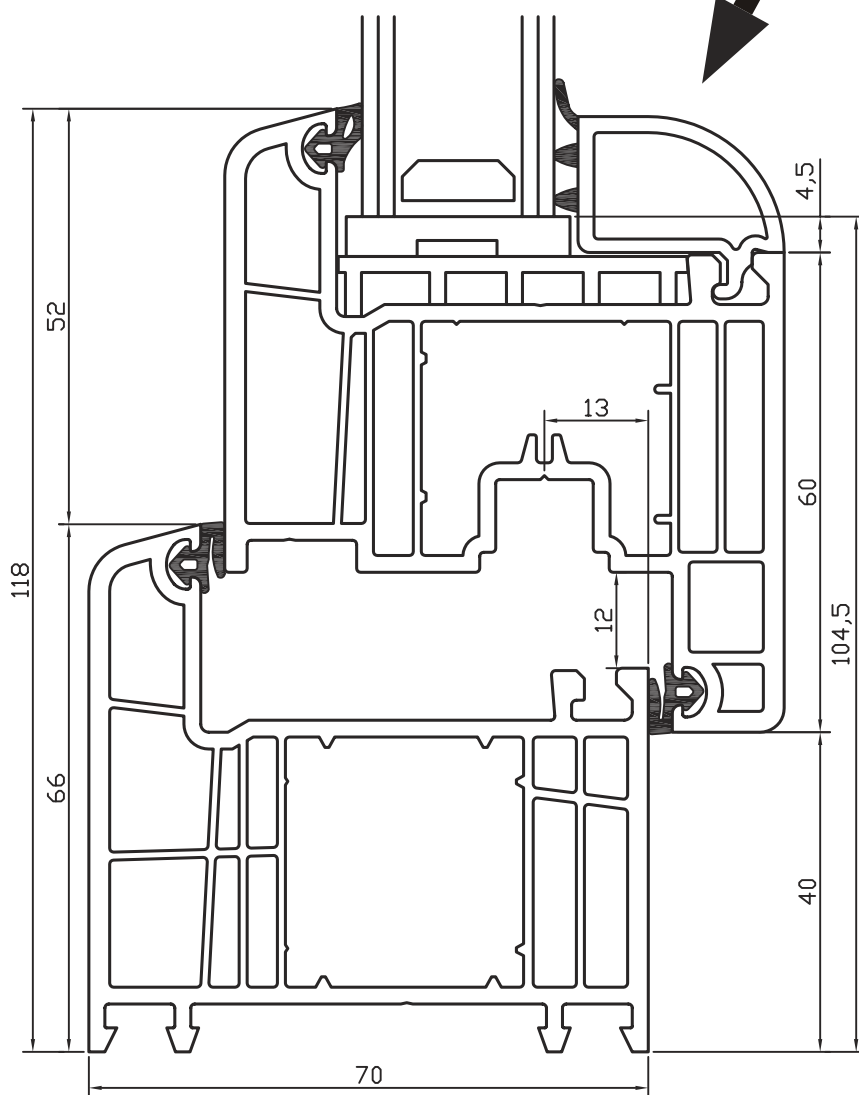

PP 7000 RAMA 6K

PP 7000
PROFIL PROSTY

Listwa softline

Listwa prosta

PP 7000
PROFIL SOFTLINE

Listwa softline

Listwa prosta

PP 7000 ŁĄCZNIK BALKONOWY

ZASADA POŁĄCZEŃ

PP 7000 POSZERZENIE 40mm

ZASADA POŁĄCZEŃ

PP 7000 ŁĄCZNIK RUROWY

ZASADA POŁĄCZEŃ

PP 7000 ŁĄCZNIK 90°

ZASADA POŁĄCZEŃ

PP 7000

ŁĄCZNIK STATYCZNY 25mm

ZASADA POŁĄCZEŃ

PP 7000

ŁĄCZNIK STATYCZNY 44mm

ZASADA POŁĄCZEŃ