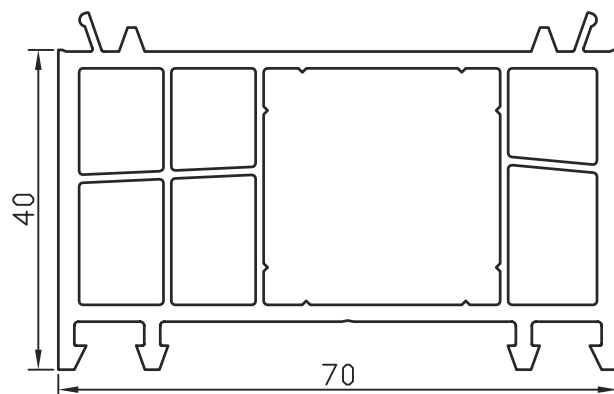

PP 7000 RAMA 6K

PP 7000
PROFIL PROSTY

Listwa softline

Listwa prosta

PP 7000
PROFIL SOFTLINE

Listwa softline

Listwa prosta

PP 7000 ŁĄCZNIK BALKONOWY

ZASADA POŁĄCZEŃ

PP 7000 POSZERZENIE 40mm

ZASADA POŁĄCZEŃ

PP 7000 ŁĄCZNIK RUROWY

ZASADA POŁĄCZEŃ

PP 7000 ŁĄCZNIK 90°

ZASADA POŁĄCZEŃ

PP 7000

ŁĄCZNIK STATYCZNY 25mm

ZASADA POŁĄCZEŃ

PP 7000

ŁĄCZNIK STATYCZNY 44mm

ZASADA POŁĄCZEŃ