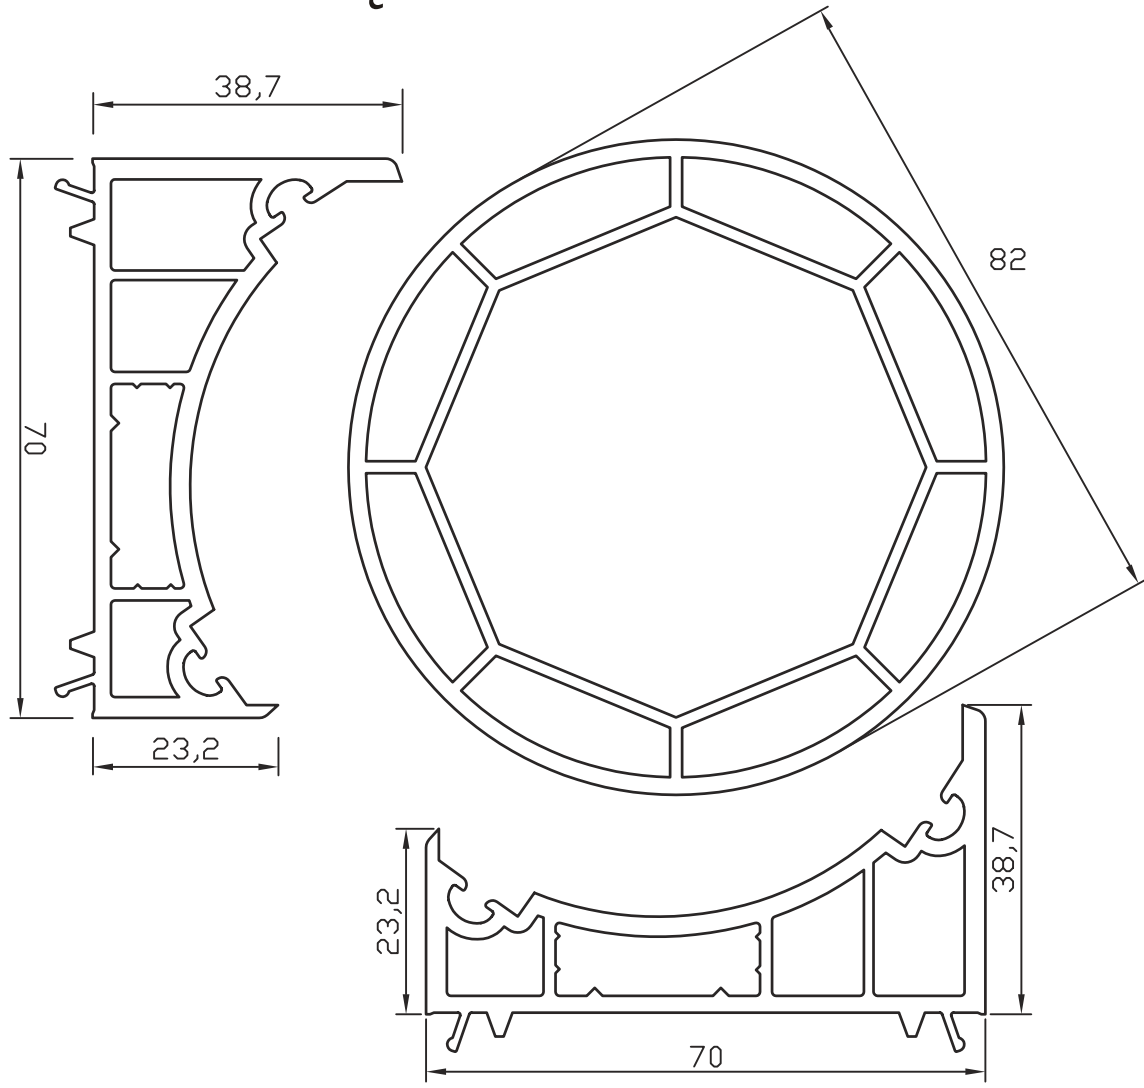

ZASADA POŁĄCZEŃ

PP 7000 POSZERZENIE 40mm

ZASADA POŁĄCZEŃ

PP 7000 ŁĄCZNIK RUROWY

ZASADA POŁĄCZEŃ

PP 7000 ŁĄCZNIK 90°

ZASADA POŁĄCZEŃ

PP 7000

ŁĄCZNIK STATYCZNY 25mm

ZASADA POŁĄCZEŃ

PP 7000

ŁĄCZNIK STATYCZNY 44mm

ZASADA POŁĄCZEŃ