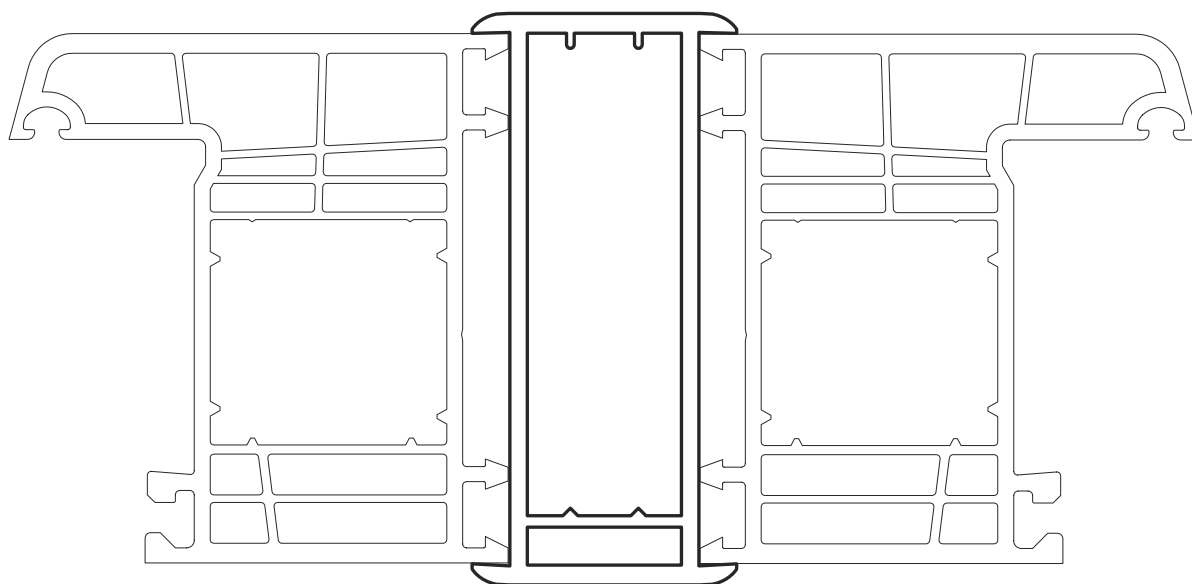

PP 7000 RAMA 6K

PP 7000
PROFIL PROSTY

Listwa softline

Listwa prosta

PP 7000
PROFIL SOFTLINE

Listwa softline

Listwa prosta

PP 7000 ŁĄCZNIK BALKONOWY

ZASADA POŁĄCZEŃ

PP 7000 POSZERZENIE 40mm

ZASADA POŁĄCZEŃ

PP 7000 ŁĄCZNIK RUROWY

ZASADA POŁĄCZEŃ

PP 7000 ŁĄCZNIK 90°

ZASADA POŁĄCZEŃ

PP 7000

ŁĄCZNIK STATYCZNY 25mm

ZASADA POŁĄCZEŃ

PP 7000

ŁĄCZNIK STATYCZNY 44mm

ZASADA POŁĄCZEŃ