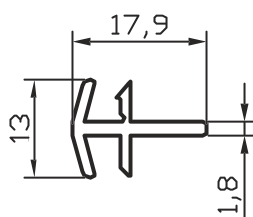

ZASADA POŁĄCZEŃ

PP 7000 POSZERZENIE 40mm

ZASADA POŁĄCZEŃ

PP 7000 ŁĄCZNIK RUROWY

ZASADA POŁĄCZEŃ

PP 7000 ŁĄCZNIK 90°

ZASADA POŁĄCZEŃ

PP 7000

ŁĄCZNIK STATYCZNY 25mm

ZASADA POŁĄCZEŃ

PP 7000

ŁĄCZNIK STATYCZNY 44mm

ZASADA POŁĄCZEŃ