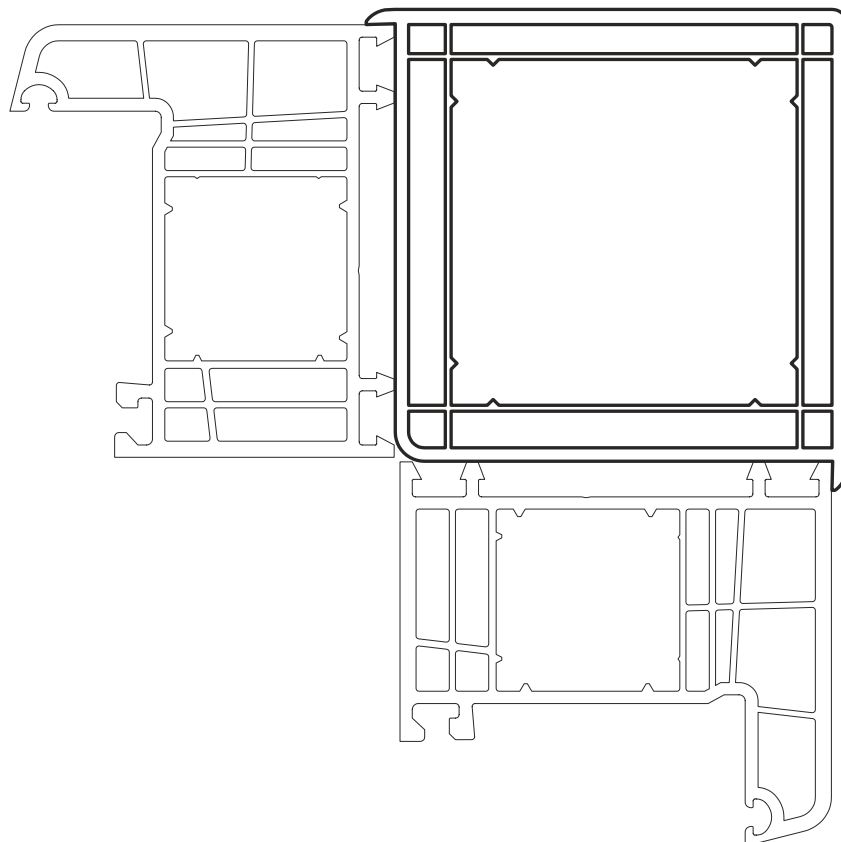

PP 7000 RAMA 6K

PP 7000
PROFIL PROSTY

Listwa softline

Listwa prosta

PP 7000
PROFIL SOFTLINE

Listwa softline

Listwa prosta

PP 7000 ŁĄCZNIK BALKONOWY

ZASADA POŁĄCZEŃ

PP 7000 POSZERZENIE 40mm

ZASADA POŁĄCZEŃ

PP 7000 ŁĄCZNIK RUROWY

ZASADA POŁĄCZEŃ

PP 7000 ŁĄCZNIK 90°

ZASADA POŁĄCZEŃ

PP 7000

ŁĄCZNIK STATYCZNY 25mm

ZASADA POŁĄCZEŃ

PP 7000

ŁĄCZNIK STATYCZNY 44mm

ZASADA POŁĄCZEŃ