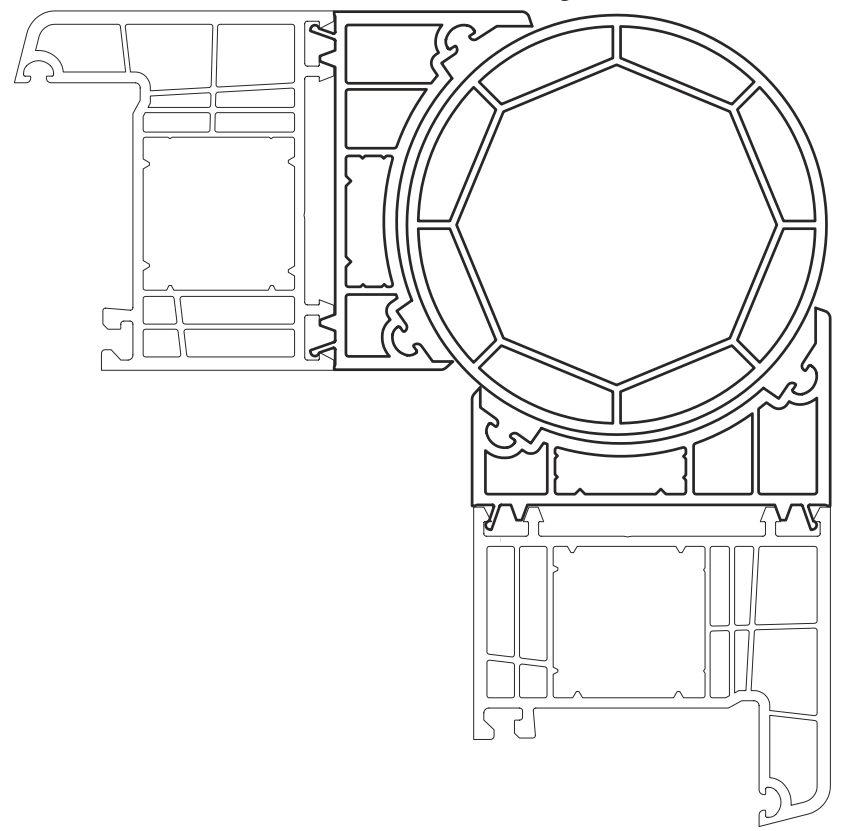

PP 7000 RAMA 6K

PP 7000
PROFIL PROSTY

Listwa softline

Listwa prosta

PP 7000
PROFIL SOFTLINE

Listwa softline

Listwa prosta

PP 7000 ŁĄCZNIK BALKONOWY

ZASADA POŁĄCZEŃ

PP 7000 POSZERZENIE 40mm

ZASADA POŁĄCZEŃ

PP 7000 ŁĄCZNIK RUROWY

ZASADA POŁĄCZEŃ

PP 7000 ŁĄCZNIK 90°

ZASADA POŁĄCZEŃ

PP 7000

ŁĄCZNIK STATYCZNY 25mm

ZASADA POŁĄCZEŃ

PP 7000

ŁĄCZNIK STATYCZNY 44mm

ZASADA POŁĄCZEŃ