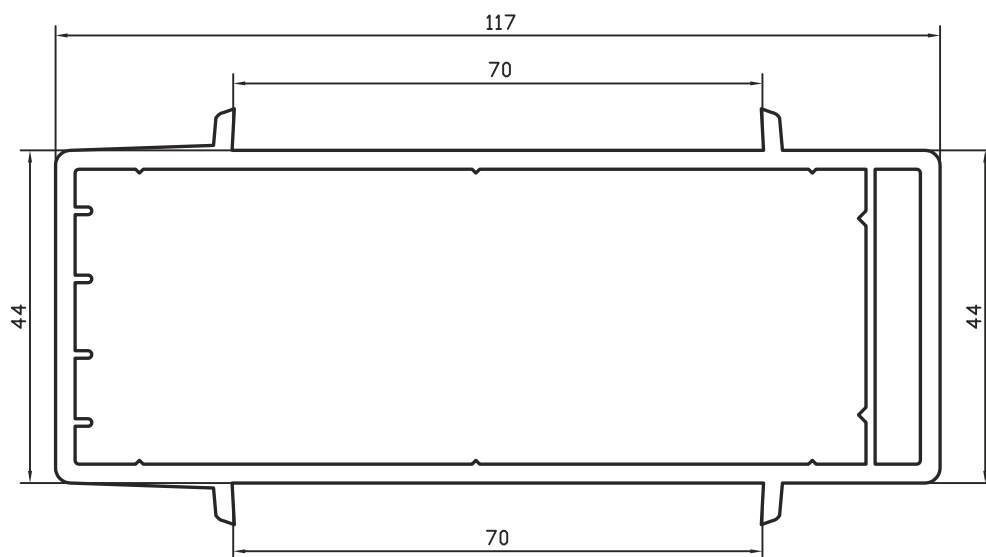

ZASADA POŁĄCZEŃ

PP 7000 POSZERZENIE 40mm

ZASADA POŁĄCZEŃ

PP 7000 ŁĄCZNIK RUROWY

ZASADA POŁĄCZEŃ

PP 7000 ŁĄCZNIK 90°

ZASADA POŁĄCZEŃ

PP 7000

ŁĄCZNIK STATYCZNY 25mm

ZASADA POŁĄCZEŃ

PP 7000

ŁĄCZNIK STATYCZNY 44mm

ZASADA POŁĄCZEŃ