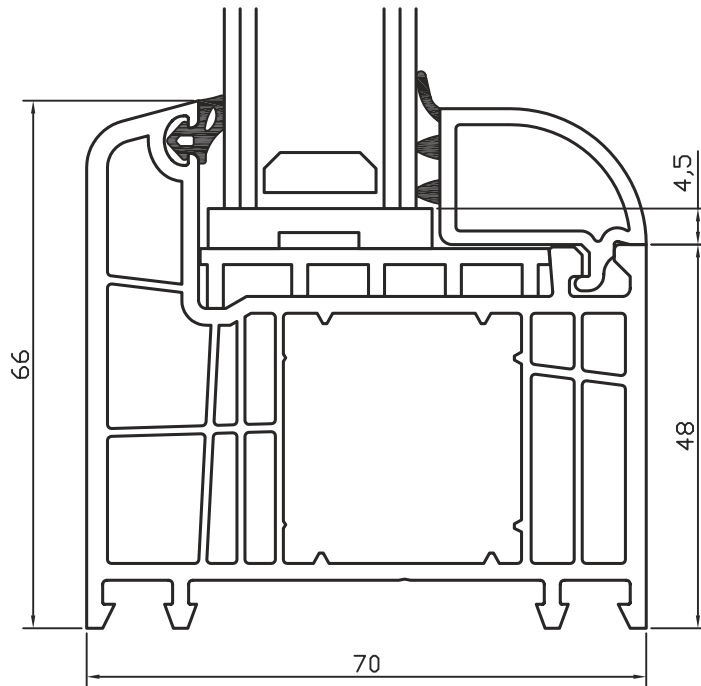

PP 7000 RAMA 6K

PP 7000
PROFIL PROSTY

Listwa softline

Listwa prosta

PP 7000
PROFIL SOFTLINE

Listwa softline

Listwa prosta

PP 7000 ŁĄCZNIK BALKONOWY

ZASADA POŁĄCZEŃ

PP 7000 POSZERZENIE 40mm

ZASADA POŁĄCZEŃ

PP 7000 ŁĄCZNIK RUROWY

ZASADA POŁĄCZEŃ

PP 7000 ŁĄCZNIK 90°

ZASADA POŁĄCZEŃ

PP 7000

ŁĄCZNIK STATYCZNY 25mm

ZASADA POŁĄCZEŃ

PP 7000

ŁĄCZNIK STATYCZNY 44mm

ZASADA POŁĄCZEŃ