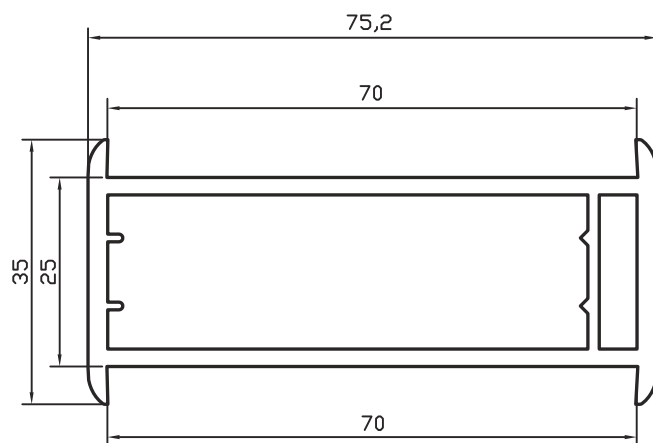

ZASADA POŁĄCZEŃ

PP 7000 POSZERZENIE 40mm

ZASADA POŁĄCZEŃ

PP 7000 ŁĄCZNIK RUROWY

ZASADA POŁĄCZEŃ

PP 7000 ŁĄCZNIK 90°

ZASADA POŁĄCZEŃ

PP 7000

ŁĄCZNIK STATYCZNY 25mm

ZASADA POŁĄCZEŃ

PP 7000

ŁĄCZNIK STATYCZNY 44mm

ZASADA POŁĄCZEŃ