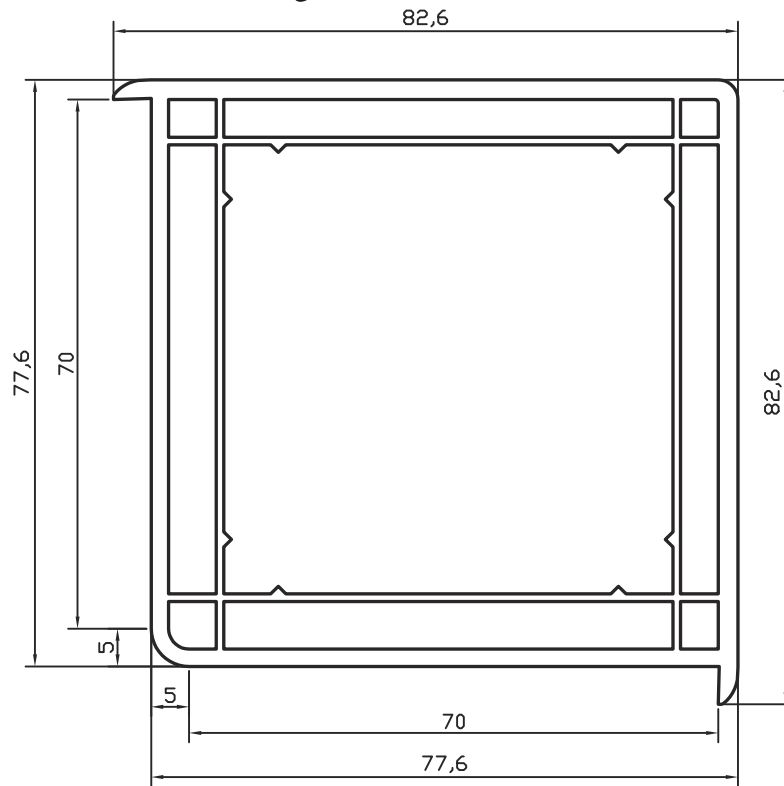

ZASADA POŁĄCZEŃ

PP 7000 POSZERZENIE 40mm

ZASADA POŁĄCZEŃ

PP 7000 ŁĄCZNIK RUROWY

ZASADA POŁĄCZEŃ

PP 7000 ŁĄCZNIK 90°

ZASADA POŁĄCZEŃ

PP 7000

ŁĄCZNIK STATYCZNY 25mm

ZASADA POŁĄCZEŃ

PP 7000

ŁĄCZNIK STATYCZNY 44mm

ZASADA POŁĄCZEŃ