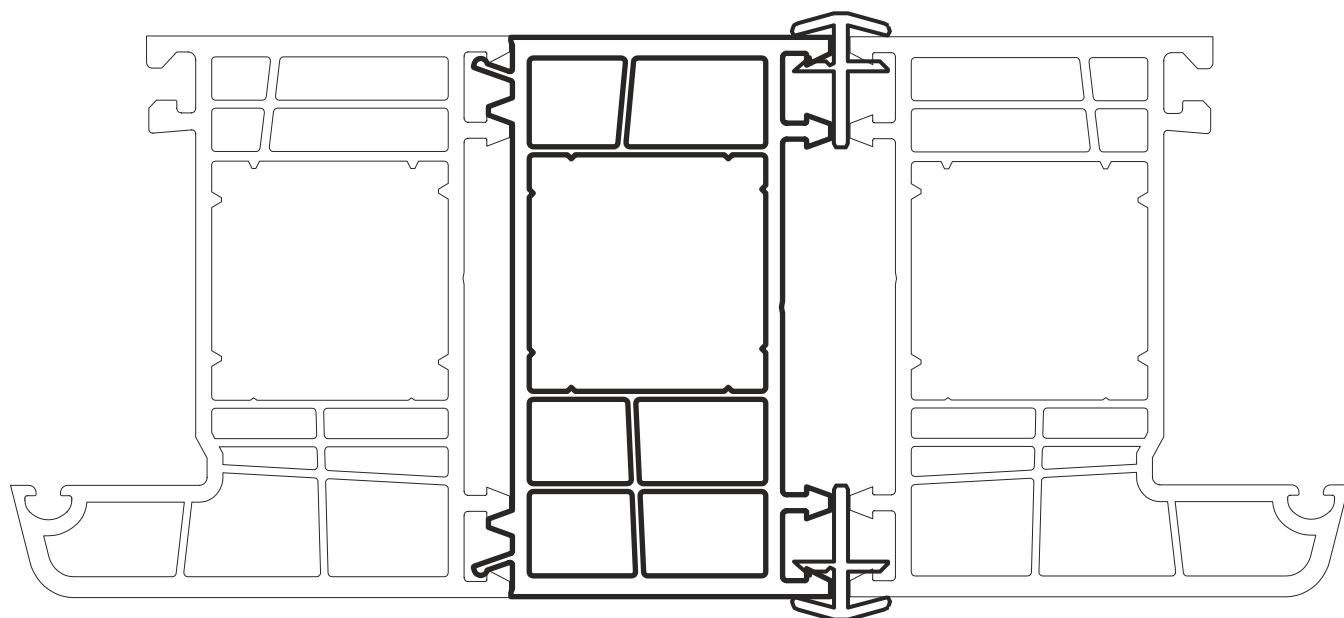

PP 7000 RAMA 6K

PP 7000
PROFIL PROSTY

Listwa softline

Listwa prosta

PP 7000
PROFIL SOFTLINE

Listwa softline

Listwa prosta

PP 7000 ŁĄCZNIK BALKONOWY

ZASADA POŁĄCZEŃ

PP 7000 POSZERZENIE 40mm

ZASADA POŁĄCZEŃ

PP 7000 ŁĄCZNIK RUROWY

ZASADA POŁĄCZEŃ

PP 7000 ŁĄCZNIK 90°

ZASADA POŁĄCZEŃ

PP 7000

ŁĄCZNIK STATYCZNY 25mm

ZASADA POŁĄCZEŃ

PP 7000

ŁĄCZNIK STATYCZNY 44mm

ZASADA POŁĄCZEŃ