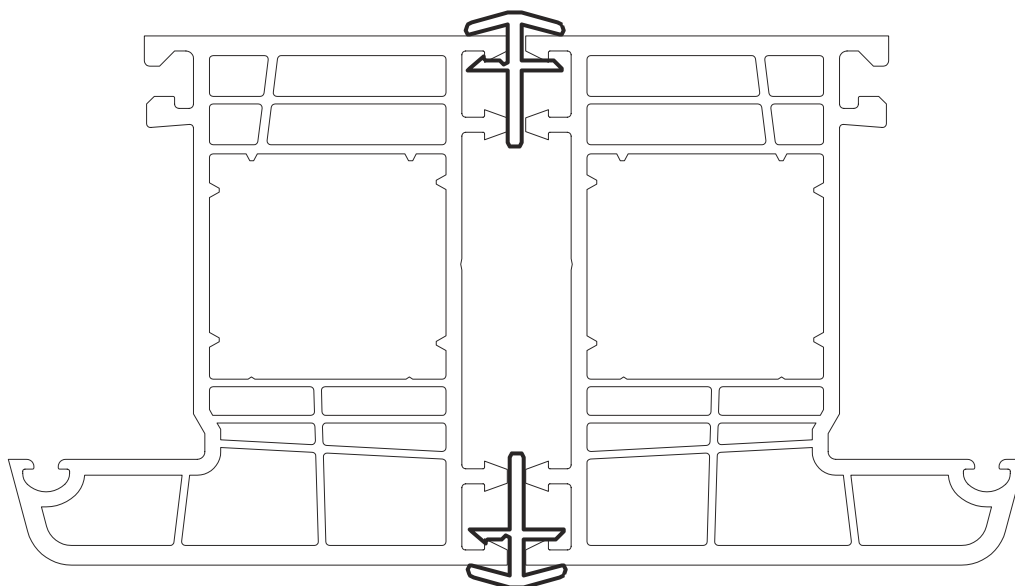

PP 7000 RAMA 6K

PP 7000
PROFIL PROSTY

Listwa softline

Listwa prosta

PP 7000
PROFIL SOFTLINE

Listwa softline

Listwa prosta

PP 7000 ŁĄCZNIK BALKONOWY

ZASADA POŁĄCZEŃ

PP 7000 POSZERZENIE 40mm

ZASADA POŁĄCZEŃ

PP 7000 ŁĄCZNIK RUROWY

ZASADA POŁĄCZEŃ

PP 7000 ŁĄCZNIK 90°

ZASADA POŁĄCZEŃ

PP 7000

ŁĄCZNIK STATYCZNY 25mm

ZASADA POŁĄCZEŃ

PP 7000

ŁĄCZNIK STATYCZNY 44mm

ZASADA POŁĄCZEŃ