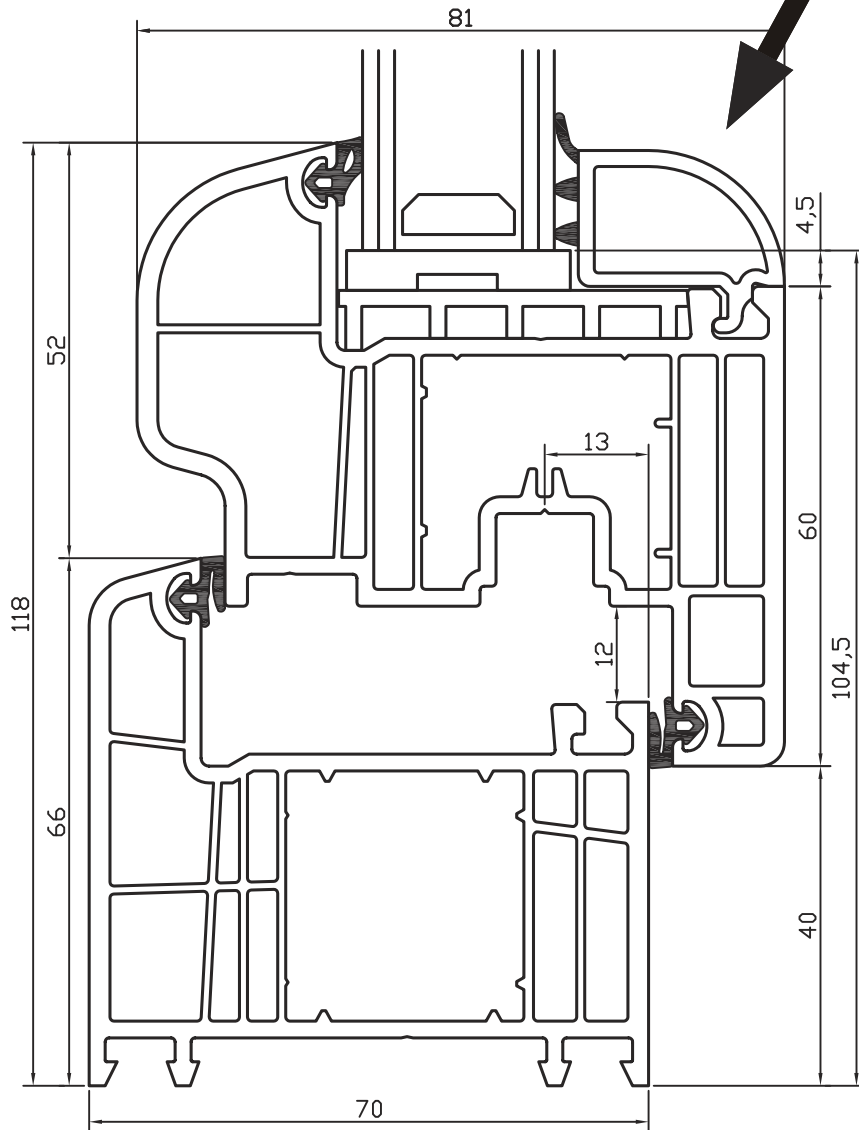

PP 7000 RAMA 6K

PP 7000
PROFIL PROSTY

Listwa softline

Listwa prosta

PP 7000
PROFIL SOFTLINE

Listwa softline

Listwa prosta

PP 7000 ŁĄCZNIK BALKONOWY

ZASADA POŁĄCZEŃ

PP 7000 POSZERZENIE 40mm

ZASADA POŁĄCZEŃ

PP 7000 ŁĄCZNIK RUROWY

ZASADA POŁĄCZEŃ

PP 7000 ŁĄCZNIK 90°

ZASADA POŁĄCZEŃ

PP 7000

ŁĄCZNIK STATYCZNY 25mm

ZASADA POŁĄCZEŃ

PP 7000

ŁĄCZNIK STATYCZNY 44mm

ZASADA POŁĄCZEŃ